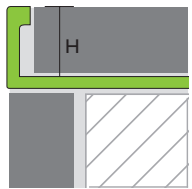

COTTON

Produktübersicht

Alle Ausführungen auf einen Blick

PROFLOOR Winkelprofil | Aluminium beschichtet

2,50 m

VPE: 10 / - / -

Höhe H (mm)	6	8	10	11
Cotton	13174	13274	13374	13574
Cream	13172	13272	13372	13572
Macchiato	13173	13273	13373	13573
Stone	13171	13271	13371	13571
Graphite	13177	13277	13377	13577
Dust	13176	13276	13376	13576
€ (Preis / m)	12,98	13,24	13,51	13,79

PRODECOR Q Quadratprofil | Aluminium beschichtet

2,50 m

VPE: 10 / - / -

Höhe H (mm)	8	10	11
Cotton	13244	13344	13544
Cream	13242	13342	13542
Macchiato	13243	13343	13543
Stone	13241	13341	13541
Graphite	13239	13339	13539
Dust	13238	13338	13538
€ (Preis / m)	15,20	16,16	16,84